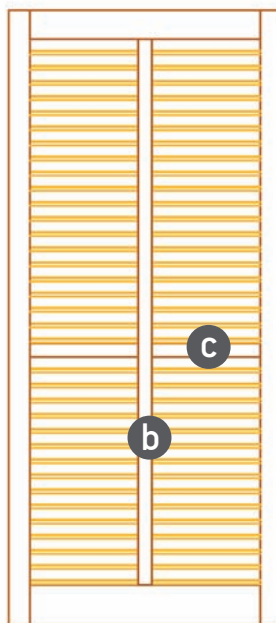

Secció horitzontal Escala 1/2

FUSTA

METALL

# E 20 Porticó exterior - Bastiments

Demani el catàleg complet al departament comercial

De 70 a 200 cm

De 60 a 90 cm

De 210 a 240 cm

De 60 a 90 cm

Més de 250 cm

De 60 a 90 cm

De 70 a 200 cm

Més de 90 cm

De 210 a 240 cm

Més de 90 cm

Més de 250 cm

Més de 90 cm

**Soldevila**<sup>®</sup>

[www.soldevila.es](http://www.soldevila.es)  
[www.soldevila-finestres.com](http://www.soldevila-finestres.com)

**a** Secció de 4,5 x 14,5 cm

**c** Secció de 4,5 x 4,5 cm

**e** Secció de 4,5 x 9,5 cm

**b** Secció de 4,5 x 4,5 cm

**d** Secció de 4,5 x 7 cm