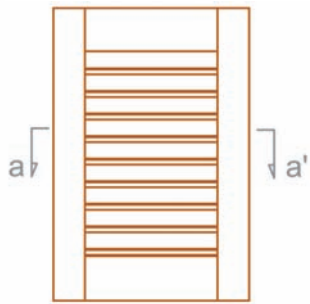

# E 20 Porticó exterior

Secció vertical (mm)

Demani el catàleg complet al departament comercial

VISTA EXTERIOR

VISTA INTERIOR

exterior

SISTEMES D'OBERTURA  
POSSIBLES AMB AQUEST MODEL

PRACTICABLE LAMEL·LA MÒBIL

PRACTICABLE PLEGABLE  
LAMEL·LA MÒBIL

Secció vertical Escala 1/2

	FUSTA
	METALL

**Soldevila**<sup>®</sup>

www.soldevila.es  
www.soldevila-finestres.com

# E 20 Porticó exterior

Secció horitzontal (mm)

VISTA EXTERIOR

VISTA INTERIOR

interior

exterior

Demani el catàleg complet al departament comercial

**a** Secció de 4,5 x 14,5 cm

**c** Secció de 4,5 x 4,5 cm

**e** Secció de 4,5 x 9,5 cm

**b** Secció de 4,5 x 4,5 cm

**d** Secció de 4,5 x 7 cm