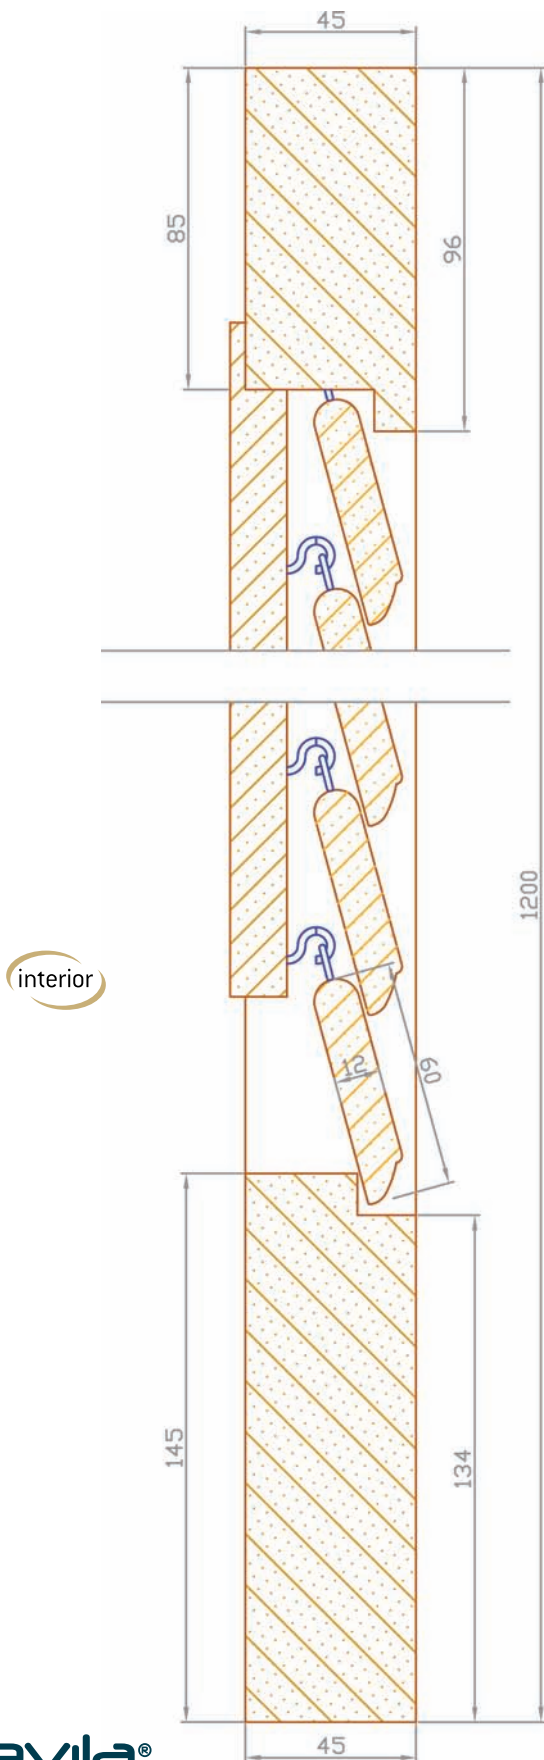

# E 20 Porticó exterior

Secció vertical (mm)

Demani el catàleg complet al departament comercial

VISTA EXTERIOR

VISTA INTERIOR

exterior

SISTEMES D'OBERTURA  
POSSIBLES AMB AQUEST MODEL

PRACTICABLE LAMEL·LA MÒBIL

# E 20 Porticó exterior

Secció horitzontal (mm)

VISTA EXTERIOR

VISTA INTERIOR

interior

exterior

Demani el catàleg complet al departament comercial

Secció horitzontal Escala 1/2

FUSTA

METALL

**a** Secció de 4,5 x 14,5 cm

**c** Secció de 4,5 x 4,5 cm

**e** Secció de 4,5 x 9,5 cm

**b** Secció de 4,5 x 4,5 cm

**d** Secció de 4,5 x 7 cm