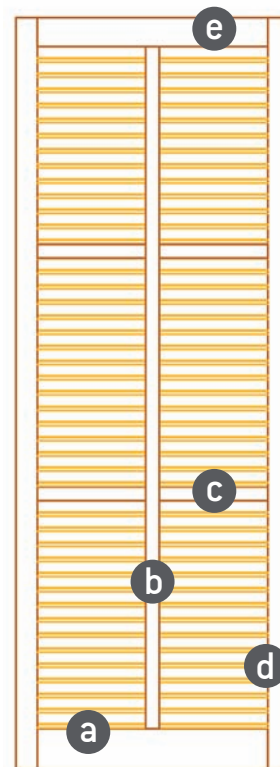

Secció horitzontal Escala 1/2

FUSTA

METALL

# E 20 Porticó exterior - Bastiments

Demani el catàleg complet al departament comercial

De 70 a 200 cm

De 60 a 90 cm

De 210 a 240 cm

De 60 a 90 cm

Més de 250 cm

De 60 a 90 cm

De 70 a 200 cm

Més de 90 cm

De 210 a 240 cm

Més de 90 cm

Més de 250 cm

Més de 90 cm

**Soldevila**<sup>®</sup>

[www.soldevila.es](http://www.soldevila.es)  
[www.soldevila-finestres.com](http://www.soldevila-finestres.com)

**a** Secció de 4,5 x 14,5 cm

**c** Secció de 4,5 x 4,5 cm

**e** Secció de 4,5 x 9,5 cm

**b** Secció de 4,5 x 4,5 cm

**d** Secció de 4,5 x 7 cm