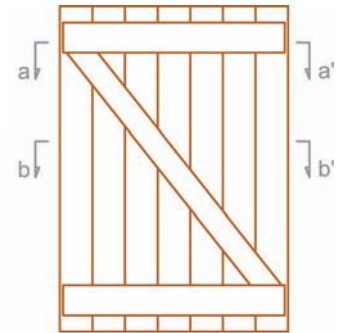

E 30 Porticó exterior (lamel·la 32 mm)

Secció vertical (mm)

Demani el catàleg complet al departament comercial

VISTA EXTERIOR - PORTICÓ TANCAT

VISTA EXTERIOR - PORTICÓ OBERT

interior

exterior

SISTEMES D'OBERTURA
POSSIBLES AMB AQUEST MODEL

VISTA EXTERIOR - PORTICÓ TANCAT

VISTA EXTERIOR - PORTICÓ OBERT

exterior

SISTEMES D'OBERTURA POSSIBLES AMB AQUEST MODEL

PRACTICABLE

Soldevila[®]

www.soldevila.es
www.soldevila-finestres.com

Secció vertical Escala 1/3

FUSTA

METALL

E 30 Porticó exterior (lamel·la 22 mm)

Secció horitzontal (mm)

VISTA EXTERIOR - PORTICÓ TANCAT

VISTA EXTERIOR - PORTICÓ OBERT

Demani el catàleg complet al departament comercial

SISTEMES D'OBERTURA POSSIBLES AMB AQUEST MODEL