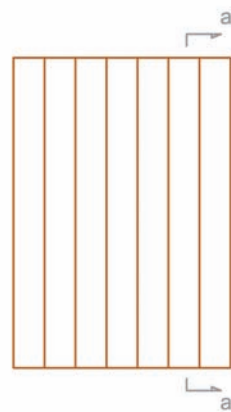

E 30 Porticó exterior (lamel·la 22 mm)

Secció vertical (mm)

Demani el catàleg complet al departament comercial

exterior

SISTEMES D'OBERTURA POSSIBLES AMB AQUEST MODEL

PRACTICABLE

Soldevila®

www.soldevila.es
www.soldevila-finestres.com

Secció vertical Escala 1/3

FUSTA

METALL