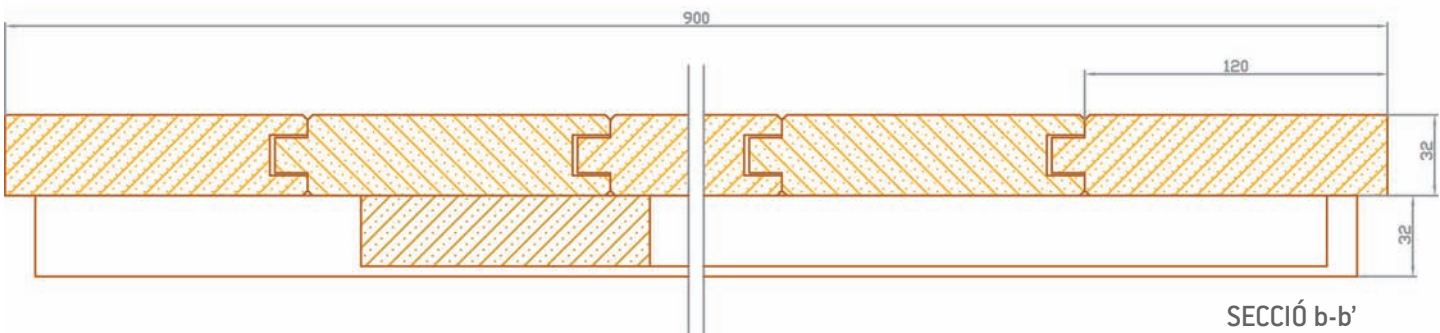

E 30 Porticó exterior (lamel·la 32 mm)

Secció vertical (mm)

Demani el catàleg complet al departament comercial

VISTA EXTERIOR - PORTICÓ TANCAT

VISTA EXTERIOR - PORTICÓ OBERT

interior

exterior

SISTEMES D'OBERTURA
POSSIBLES AMB AQUEST MODEL

PRACTICABLE

Soldevila[®]

www.soldevila.es
www.soldevila-finestres.com

Secció vertical Escala 1/3

FUSTA

METALL

E 30 Porticó exterior (lamel·la 32 mm)

Secció horitzontal (mm)

VISTA EXTERIOR - PORTICÓ TANCAT

VISTA EXTERIOR - PORTICÓ OBERT

exterior

Demani el catàleg complet al departament comercial

SECCIÓ a-a'

SECCIÓ b-b'

interior

SISTEMES D'OBERTURA POSSIBLES AMB AQUEST MODEL

PRACTICABLE

Secció horitzontal Escala 1/3

-  FUSTA
-  METALL

Soldevila®

www.soldevila.es
www.soldevila-finestres.com

E 30 Porticó exterior (lamel·la 22 mm)

Secció vertical (mm)

Demani el catàleg complet al departament comercial