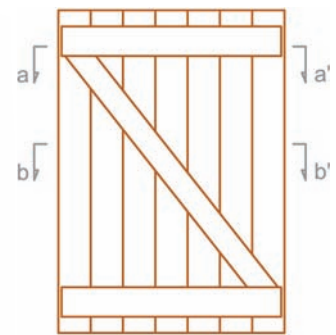

VISTA EXTERIOR - PORTICÓ OBERT