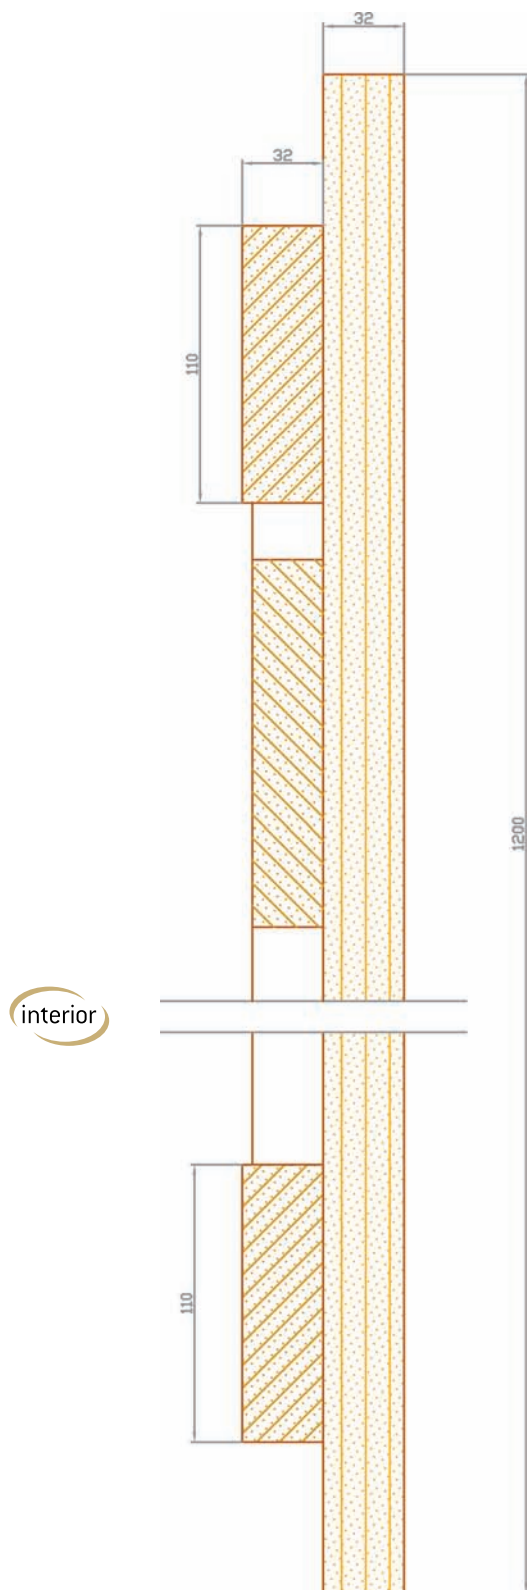

E 30 Porticó exterior (lamel·la 32 mm)

Secció vertical (mm)

Demani el catàleg complet al departament comercial

VISTA EXTERIOR - PORTICÓ TANCAT

VISTA EXTERIOR - PORTICÓ OBERT

interior

exterior

SISTEMES D'OBERTURA
POSSIBLES AMB AQUEST MODEL

PRACTICABLE

Soldevila[®]

www.soldevila.es
www.soldevila-finestres.com

Secció vertical Escala 1/3

FUSTA

METALL

E 30 Porticó exterior (lamel·la 32 mm)

Secció horitzontal (mm)

PRACTICABLE

Secció horitzontal Escala 1/3

-  FUSTA
-  METALL

Soldevila®

www.soldevila.es
www.soldevila-finestres.com

E 30 Porticó exterior (lamel·la 22 mm)

Secció vertical (mm)

Demani el catàleg complet al departament comercial

FUSTA

METALL

E 30 Porticó exterior (lamel·la 22 mm)

Secció horitzontal (mm)

VISTA EXTERIOR - PORTICÓ TANCAT

VISTA EXTERIOR - PORTICÓ OBERT

Demani el catàleg complet al departament comercial

SISTEMES D'OBERTURA POSSIBLES AMB AQUEST MODEL