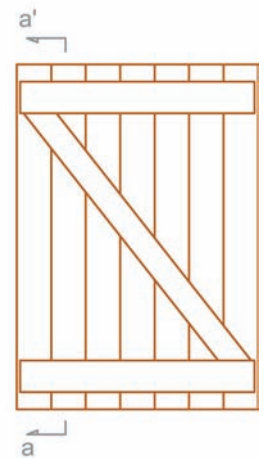

E 30 Porticó exterior (lamel·la 32 mm)

Secció vertical (mm)

Demani el catàleg complet al departament comercial

VISTA EXTERIOR - PORTICÓ TANCAT

VISTA EXTERIOR - PORTICÓ OBERT

interior

exterior

SISTEMES D'OBERTURA
POSSIBLES AMB AQUEST MODEL

PRACTICABLE

Soldevila[®]

www.soldevila.es
www.soldevila-finestres.com

Secció vertical Escala 1/3

FUSTA

METALL

E 30 Porticó exterior (lamel·la 32 mm)

Secció horitzontal (mm)