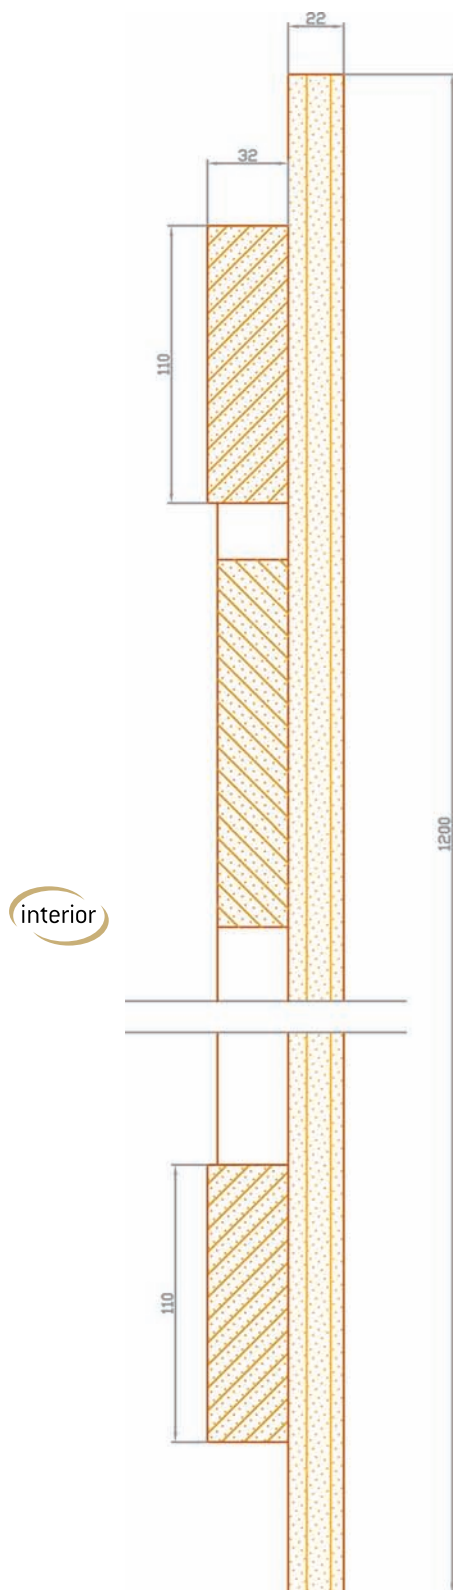

E 30 Porticó exterior (lamel·la 32 mm)

Secció vertical (mm)

Demani el catàleg complet al departament comercial

VISTA EXTERIOR - PORTICÓ TANCAT

VISTA EXTERIOR - PORTICÓ OBERT

interior

exterior

SISTEMES D'OBERTURA
POSSIBLES AMB AQUEST MODEL

PRACTICABLE

Soldevila[®]

www.soldevila.es
www.soldevila-finestres.com

Secció vertical Escala 1/3

FUSTA

METALL

E 30 Porticó exterior (lamel·la 32 mm)

Secció horitzontal (mm)

PRACTICABLE

Secció horitzontal Escala 1/3

-  FUSTA
-  METALL

Soldevila®

www.soldevila.es
www.soldevila-finestres.com

E 30 Porticó exterior (lamel·la 22 mm)

Secció vertical (mm)

Demani el catàleg complet al departament comercial

FUSTA

METALL

E 30 Porticó exterior (lamel·la 22 mm)

Secció horitzontal (mm)

VISTA EXTERIOR - PORTICÓ TANCAT

VISTA EXTERIOR - PORTICÓ OBERT

Demani el catàleg complet al departament comercial

SISTEMES D'OBERTURA POSSIBLES AMB AQUEST MODEL