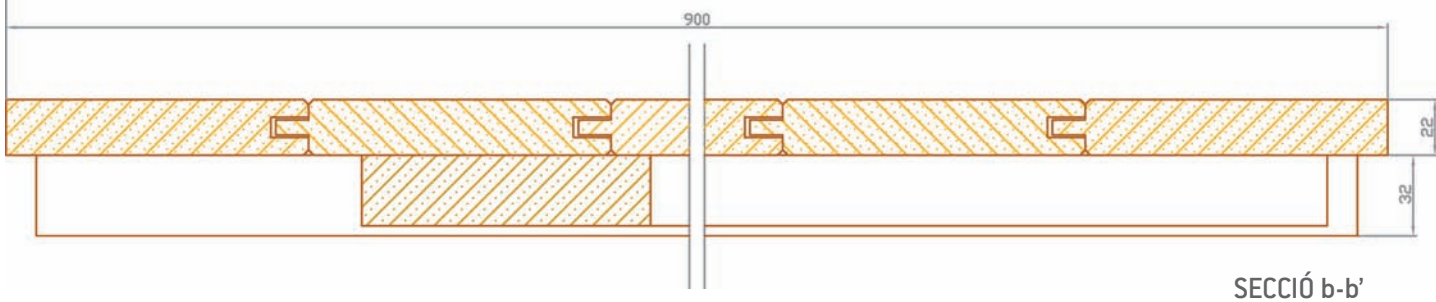

VISTA EXTERIOR - PORTICÓ TANCAT

VISTA EXTERIOR - PORTICÓ OBERT

exterior

SISTEMES D'OBERTURA POSSIBLES AMB AQUEST MODEL

PRACTICABLE

Soldevila[®]

www.soldevila.es
www.soldevila-finestres.com

Secció vertical Escala 1/3

FUSTA

METALL

E 30 Porticó exterior (lamel·la 22 mm)

Secció horitzontal (mm)

VISTA EXTERIOR - PORTICÓ TANCAT

VISTA EXTERIOR - PORTICÓ OBERT

Demani el catàleg complet al departament comercial

SISTEMES D'OBERTURA POSSIBLES AMB AQUEST MODEL