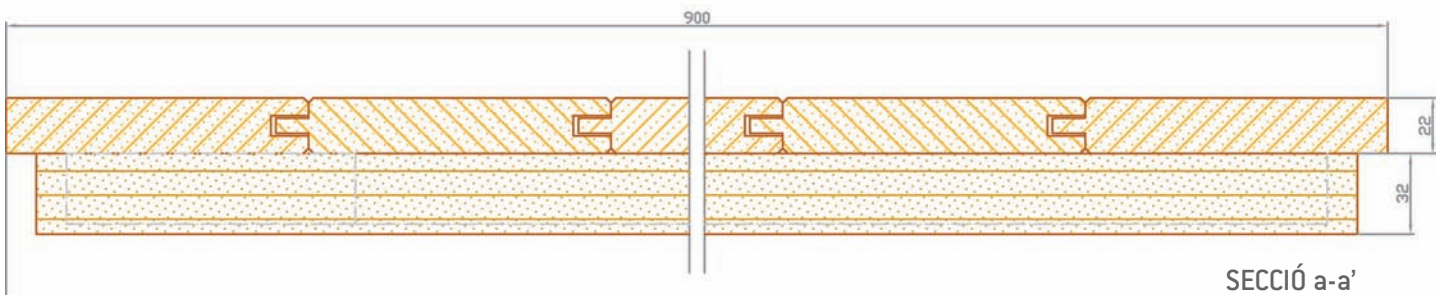

VISTA EXTERIOR - PORTICÓ TANCAT

VISTA EXTERIOR - PORTICÓ OBERT

exterior

SISTEMES D'OBERTURA POSSIBLES AMB AQUEST MODEL

PRACTICABLE

Soldevila[®]

www.soldevila.es
www.soldevila-finestres.com

Secció vertical Escala 1/3

FUSTA

METALL

E 30 Porticó exterior (lamel·la 22 mm)

Secció horitzontal (mm)

VISTA EXTERIOR - PORTICÓ TANCAT

VISTA EXTERIOR - PORTICÓ OBERT

Demani el catàleg complet al departament comercial

SISTEMES D'OBERTURA POSSIBLES AMB AQUEST MODEL