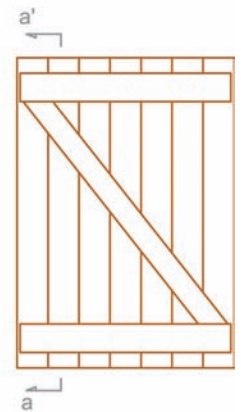

E 30 Porticó exterior (lamel·la 32 mm)

Secció vertical (mm)

Demani el catàleg complet al departament comercial

VISTA EXTERIOR - PORTICÓ TANCAT

VISTA EXTERIOR - PORTICÓ OBERT

interior

exterior

SISTEMES D'OBERTURA
POSSIBLES AMB AQUEST MODEL

PRACTICABLE

Secció horitzontal Escala 1/3

-  FUSTA
-  METALL

Soldevila®

www.soldevila.es
www.soldevila-finestres.com

E 30 Porticó exterior (lamel·la 22 mm)

Secció vertical (mm)

Demani el catàleg complet al departament comercial

VISTA EXTERIOR - PORTICÓ TANCAT

VISTA EXTERIOR - PORTICÓ OBERT

exterior

SISTEMES D'OBERTURA POSSIBLES AMB AQUEST MODEL

PRACTICABLE

Soldevila[®]

www.soldevila.es
www.soldevila-finestres.com

Secció vertical Escala 1/3