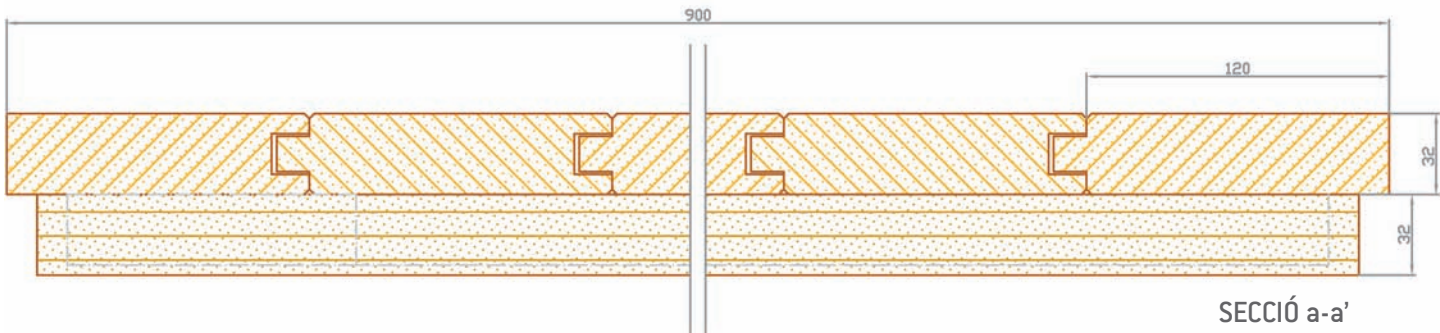

exterior

Demani el catàleg complet al departament comercial

SECCIÓ a-a'