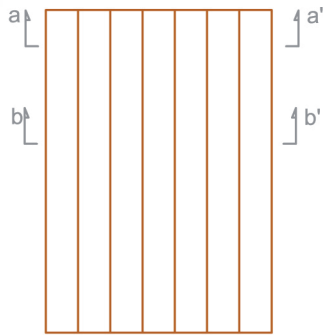

E 30 Porticó exterior (lamel·la 32 mm)

Secció vertical (mm)

Demani el catàleg complet al departament comercial

VISTA EXTERIOR - PORTICÓ TANCAT

VISTA EXTERIOR - PORTICÓ OBERT

interior

exterior

SISTEMES D'OBERTURA
POSSIBLES AMB AQUEST MODEL

PRACTICABLE

Soldevila[®]

www.soldevila.es
www.soldevila-finestres.com

Secció vertical Escala 1/3

FUSTA

METALL

E 30 Porticó exterior (lamel·la 32 mm)

Secció horitzontal (mm)