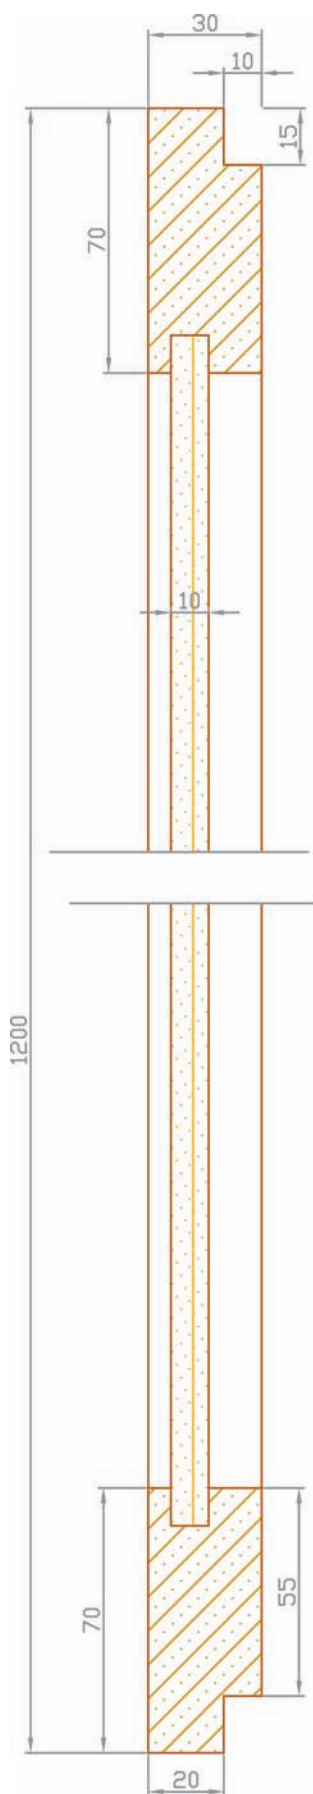

I 10 Porticó exterior

Secció vertical (mm)

interior

exterior

VISTA EXTERIOR

PRACTICABLE

Demani el catàleg complet al departament comercial

Soldevila[®]

www.soldevila.es
www.soldevila-finestres.com

Secció vertical Escala 1/2

FUSTA

METALL

I 10 Porticó exterior

Secció horitzontal (mm)

VISTA EXTERIOR

interior

exterior

Demani el catàleg complet al departament comercial

SISTEMES D'OBERTURA POSSIBLES AMB AQUEST MODEL

PRACTICABLE

Soldevila[®]

www.soldevila.es
www.soldevila-finestres.com

Secció horitzontal Escala 1/2