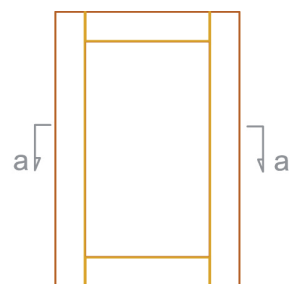

www.soldevila.es
www.soldevila-finestres.com

Secció vertical Escala 1/2

FUSTA

METALL

I 10 Porticó exterior

Secció horitzontal (mm)

VISTA EXTERIOR

interior