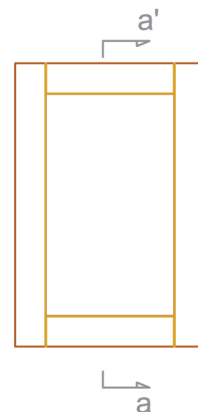

I 10 Porticó exterior

Secció vertical (mm)

interior

exterior

VISTA EXTERIOR

PRACTICABLE

Demani el catàleg complet al departament comercial

Soldevila[®]

www.soldevila.es
www.soldevila-finestres.com

Secció vertical Escala 1/2

FUSTA

METALL

I 10 Porticó exterior

Secció horitzontal (mm)

VISTA EXTERIOR

interior