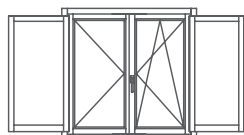

I 10 Porticó exterior

Secció vertical (mm)

interior

exterior

VISTA EXTERIOR

PRACTICABLE

Demani el catàleg complet al departament comercial

Soldevila[®]

www.soldevila.es
www.soldevila-finestres.com

Secció vertical Escala 1/2

FUSTA

METALL

I 10 Porticó exterior

Secció horitzontal (mm)

VISTA EXTERIOR

interior

exterior

Demani el catàleg complet al departament comercial

SISTEMES D'OBERTURA POSSIBLES AMB AQUEST MODEL

PRACTICABLE

Soldevila[®]

www.soldevila.es
www.soldevila-finestres.com

Secció horitzontal Escala 1/2