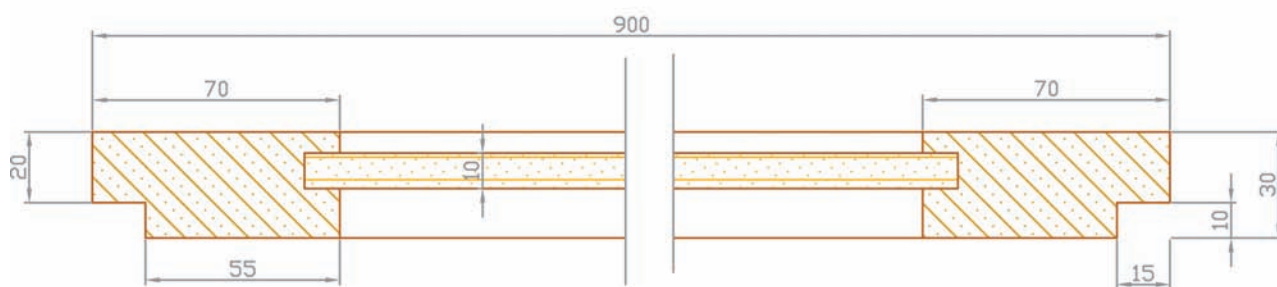

www.soldevila.es
www.soldevila-finestres.com

Secció vertical Escala 1/2

FUSTA

METALL

I 10 Porticó exterior

Secció horitzontal (mm)

VISTA EXTERIOR

interior