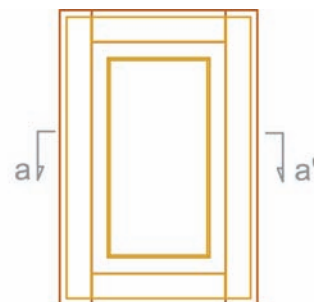

I 11 Porticó interior

Secció vertical (mm)

Demani el catàleg complet al departament comercial

interior

exterior

VISTA EXTERIOR

SISTEMES D'OBERTURA
POSSIBLES AMB AQUEST MODEL

PRACTICABLE

* En aquest model es pot fer la motllura del plafó per les dues cares si es desitja.

Secció vertical Escala 1/2

FUSTA

METALL

Soldevila[®]

www.soldevila.es

www.soldevila-finestres.com

I II Porticó exterior

Secció horitzontal (mm)

interior

exterior

Demani el catàleg complet al departament comercial

SISTEMES D'OBERTURA POSSIBLES AMB AQUEST MODEL

PRACTICABLE

* En aquest model es pot fer la motllura del plafó per les dues cares si es desitja.