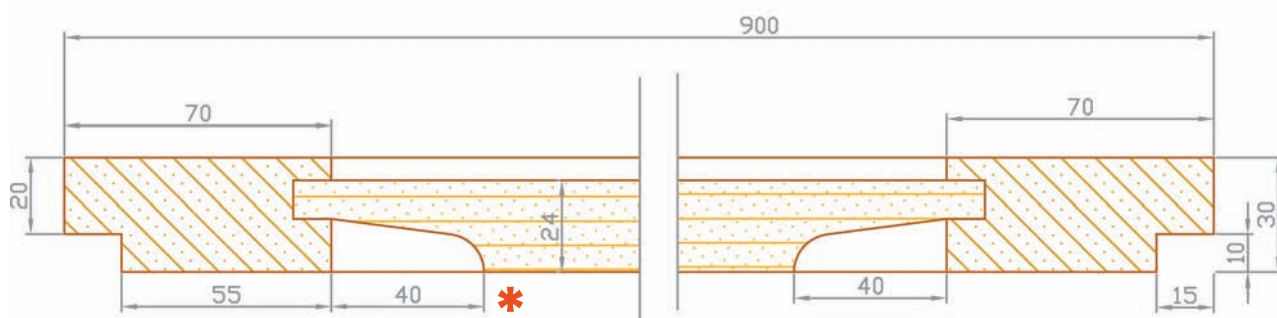

I 11 Porticó interior

Secció vertical (mm)

Demani el catàleg complet al departament comercial

interior

exterior

VISTA EXTERIOR

SISTEMES D'OBERTURA
POSSIBLES AMB AQUEST MODEL

PRACTICABLE

* En aquest model es pot fer la motllura del plafó per les dues cares si es desitja.

Secció vertical Escala 1/2

FUSTA

METALL

Soldevila[®]

www.soldevila.es

www.soldevila-finestres.com

I II Porticó exterior

Secció horitzontal (mm)

interior

exterior

Demani el catàleg complet al departament comercial

SISTEMES D'OBERTURA POSSIBLES AMB AQUEST MODEL

PRACTICABLE

* En aquest model es pot fer la motllura del plafó per les dues cares si es desitja.