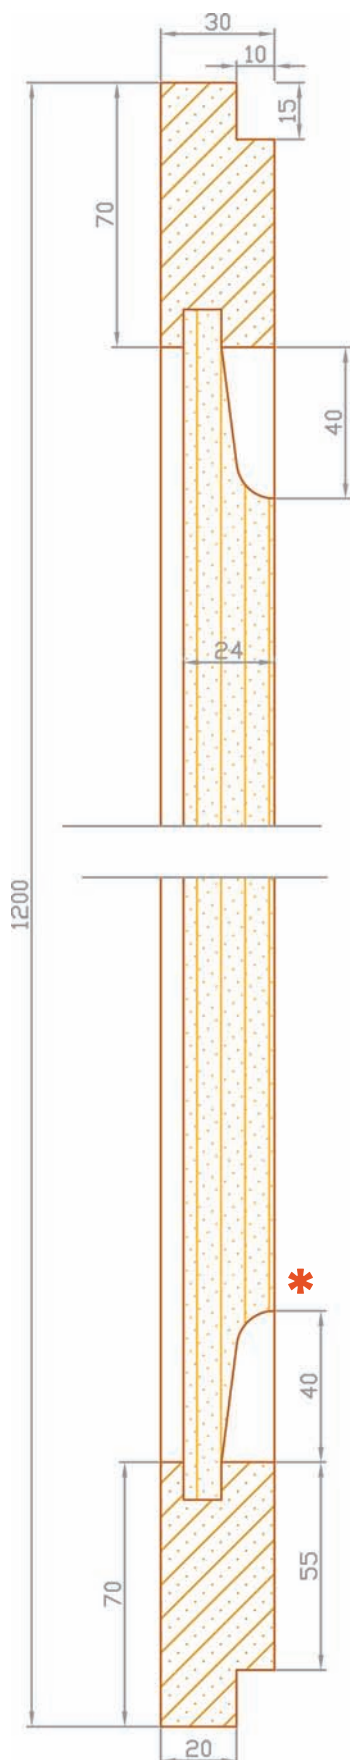

I 11 Porticó interior

Secció vertical (mm)

Demani el catàleg complet al departament comercial

interior

exterior

VISTA EXTERIOR

SISTEMES D'OBERTURA
POSSIBLES AMB AQUEST MODEL

PRACTICABLE

* En aquest model es pot fer la motllura del plafó per les dues cares si es desitja.

Secció vertical Escala 1/2

FUSTA

METALL

Soldevila[®]

www.soldevila.es

www.soldevila-finestres.com

I II Porticó exterior

Secció horitzontal (mm)

interior

exterior

Demani el catàleg complet al departament comercial

SISTEMES D'OBERTURA POSSIBLES AMB AQUEST MODEL

PRACTICABLE

* En aquest model es pot fer la motllura del plafó per les dues cares si es desitja.

Soldevila®

www.soldevila.es
www.soldevila-finestres.com

Secció horitzontal Escala 1/2

	FUSTA
	METALL