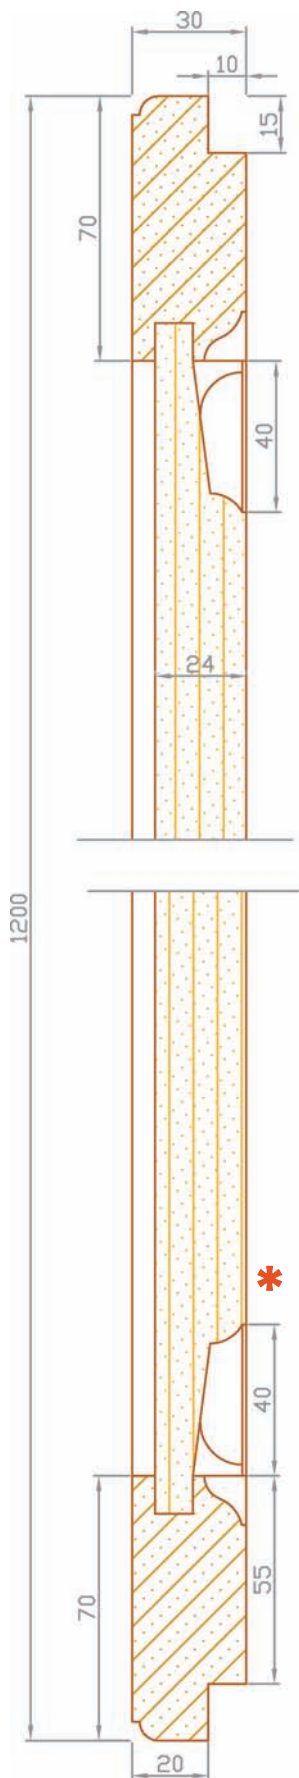

I 12 Porticó interior

Secció vertical (mm)

Demani el catàleg complet al departament comercial

interior

exterior

VISTA EXTERIOR

SISTEMES D'OBERTURA POSSIBLES AMB AQUEST MODEL

PRACTICABLE

* En aquest model es pot fer la motllura del plafó per les dues cares si es desitja.

Secció vertical Escala 1/2

	FUSTA
	METALL

Soldevila[®]

www.soldevila.es
www.soldevila-finestres.com

I 12 Porticó exterior

Secció horitzontal (mm)

VISTA EXTERIOR

interior

exterior

Demani el catàleg complet al departament comercial

SISTEMES D'OBERTURA POSSIBLES AMB AQUEST MODEL

PRACTICABLE

* En aquest model es pot fer la motllura del plafó per les dues cares si es desitja.

Secció horitzontal Escala 1/2

	FUSTA
	METALL