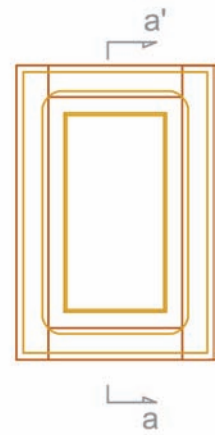

I 12 Porticó interior

Secció vertical (mm)

Demani el catàleg complet al departament comercial

interior

exterior

VISTA EXTERIOR

SISTEMES D'OBERTURA POSSIBLES AMB AQUEST MODEL

PRACTICABLE

* En aquest model es pot fer la motllura del plafó per les dues cares si es desitja.

Secció vertical Escala 1/2

	FUSTA
	METALL

Soldevila[®]

www.soldevila.es
www.soldevila-finestres.com

I 12 Porticó exterior

Secció horitzontal (mm)

VISTA EXTERIOR

interior

exterior

Demani el catàleg complet al departament comercial

SISTEMES D'OBERTURA POSSIBLES AMB AQUEST MODEL

PRACTICABLE

* En aquest model es pot fer la motllura del plafó per les dues cares si es desitja.

Secció horitzontal Escala 1/2

	FUSTA
	METALL