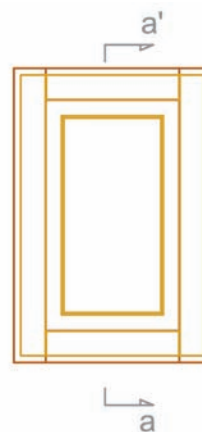

I 12 Porticó interior

Secció vertical (mm)

Demani el catàleg complet al departament comercial

interior

exterior

VISTA EXTERIOR

SISTEMES D'OBERTURA POSSIBLES AMB AQUEST MODEL

PRACTICABLE

* En aquest model es pot fer la motllura del plafó per les dues cares si es desitja.

Secció vertical Escala 1/2

	FUSTA
	METALL

Soldevila[®]

www.soldevila.es
www.soldevila-finestres.com

I 12 Porticó exterior

Secció horitzontal (mm)

VISTA EXTERIOR

interior

exterior

Demani el catàleg complet al departament comercial

SISTEMES D'OBERTURA POSSIBLES AMB AQUEST MODEL

PRACTICABLE

* En aquest model es pot fer la motllura del plafó per les dues cares si es desitja.

Secció horitzontal Escala 1/2

	FUSTA
	METALL