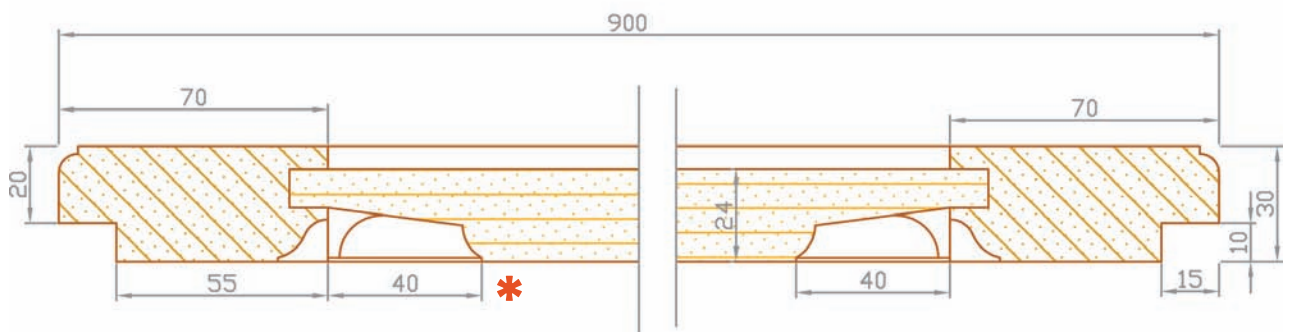

I 12 Porticó interior

Secció vertical (mm)

Demani el catàleg complet al departament comercial

interior

exterior

VISTA EXTERIOR

SISTEMES D'OBERTURA POSSIBLES AMB AQUEST MODEL

PRACTICABLE

* En aquest model es pot fer la motllura del plafó per les dues cares si es desitja.

Secció vertical Escala 1/2

	FUSTA
	METALL

Soldevila[®]

www.soldevila.es
www.soldevila-finestres.com

I 12 Porticó exterior

Secció horitzontal (mm)

VISTA EXTERIOR

interior

exterior

Demani el catàleg complet al departament comercial

SISTEMES D'OBERTURA POSSIBLES AMB AQUEST MODEL

PRACTICABLE

* En aquest model es pot fer la motllura del plafó per les dues cares si es desitja.

Secció horitzontal Escala 1/2

	FUSTA
	METALL