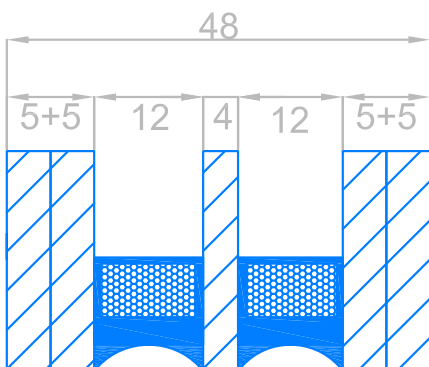

Perfil 92

Secció horitzontal (mm)

Demani el catàleg complet
al departament comercial

soldevila® CONSTRUCCIÓ I
DECORACIÓ EN FUSTA

Permet un vidre de 48mm de gruix amb diferents prestacions i fins a dos càmeres d'aire

$R_w = 50\text{dB(A)}$ Aïllament acústic UNE-EN ISO 140-3

$U_w = 0,7 \text{ w/m}^2\cdot\text{oK}$ Aïllament tèrmic UNE-EN ISO 12567-1

Secció horit. Escala 1/1

	FUSTA
	VIDRE
	FERRAMENTA
	GOMA
	GOMA VIDRE

Perfil 92

Secció vertical (mm)

Demani el catàleg complet
al departament comercial

Soldevila® CONSTRUCCIÓ I
DECORACIÓ EN FUSTA

Permet un vidre de 48mm de gruix amb diferents prestacions i fins a dos càmeres d'aire

$R_w = 50\text{dB(A)}$ Aïllament acústic UNE-EN ISO 140-3

$U_w = 0,7 \text{ w/m}^2\cdot\text{oK}$ Aïllament tèrmic UNE-EN ISO 12567-1

Secció vertical Escala 1/1

	FUSTA
	VIDRE
	FERRAMENTA
	GOMA
	GOMA VIDRE