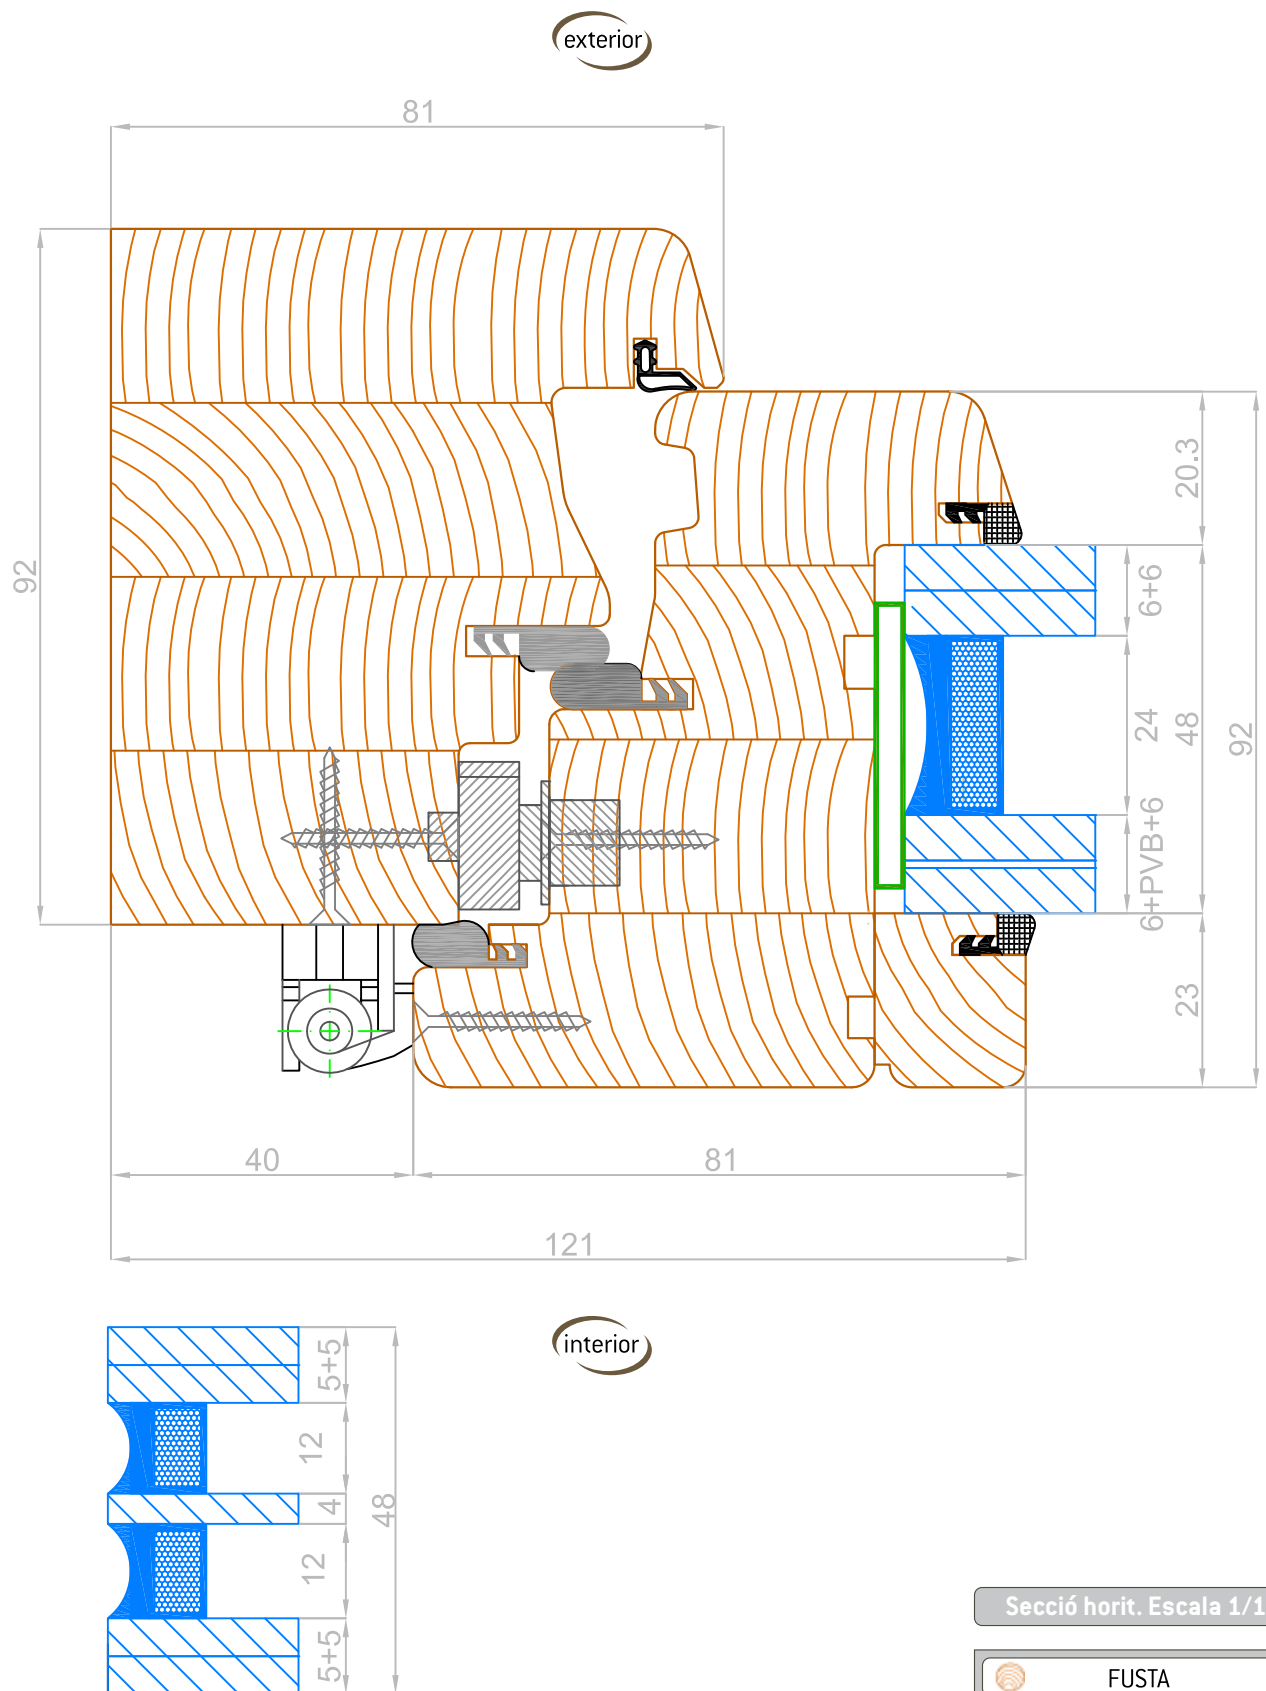

Perfil 92

Secció horitzontal (mm)

Demani el catàleg complet
al departament comercial

soldevila® CONSTRUCCIÓ I
DECORACIÓ EN FUSTA

Permet un vidre de 48mm de gruix amb diferents prestacions i fins a dos càmeres d'aire

$R_w = 50\text{dB(A)}$ Aïllament acústic UNE-EN ISO 140-3

$U_w = 0,7 \text{ w/m}^2\cdot\text{oK}$ Aïllament tèrmic UNE-EN ISO 12567-1

Secció horit. Escala 1/1

	FUSTA
	VIDRE
	FERRAMENTA
	GOMA
	GOMA VIDRE

Perfil 92

Secció vertical (mm)

Demani el catàleg complet
al departament comercial

Soldevila® CONSTRUCCIÓ I
DECORACIÓ EN FUSTA

Permet un vidre de 48mm de gruix amb diferents prestacions i fins a dos càmeres d'aire

$R_w = 50\text{dB(A)}$ Aïllament acústic UNE-EN ISO 140-3

$U_w = 0,7 \text{ w/m}^2\cdot\text{oK}$ Aïllament tèrmic UNE-EN ISO 12567-1

Secció vertical Escala 1/1

	FUSTA
	VIDRE
	FERRAMENTA
	GOMA
	GOMA VIDRE