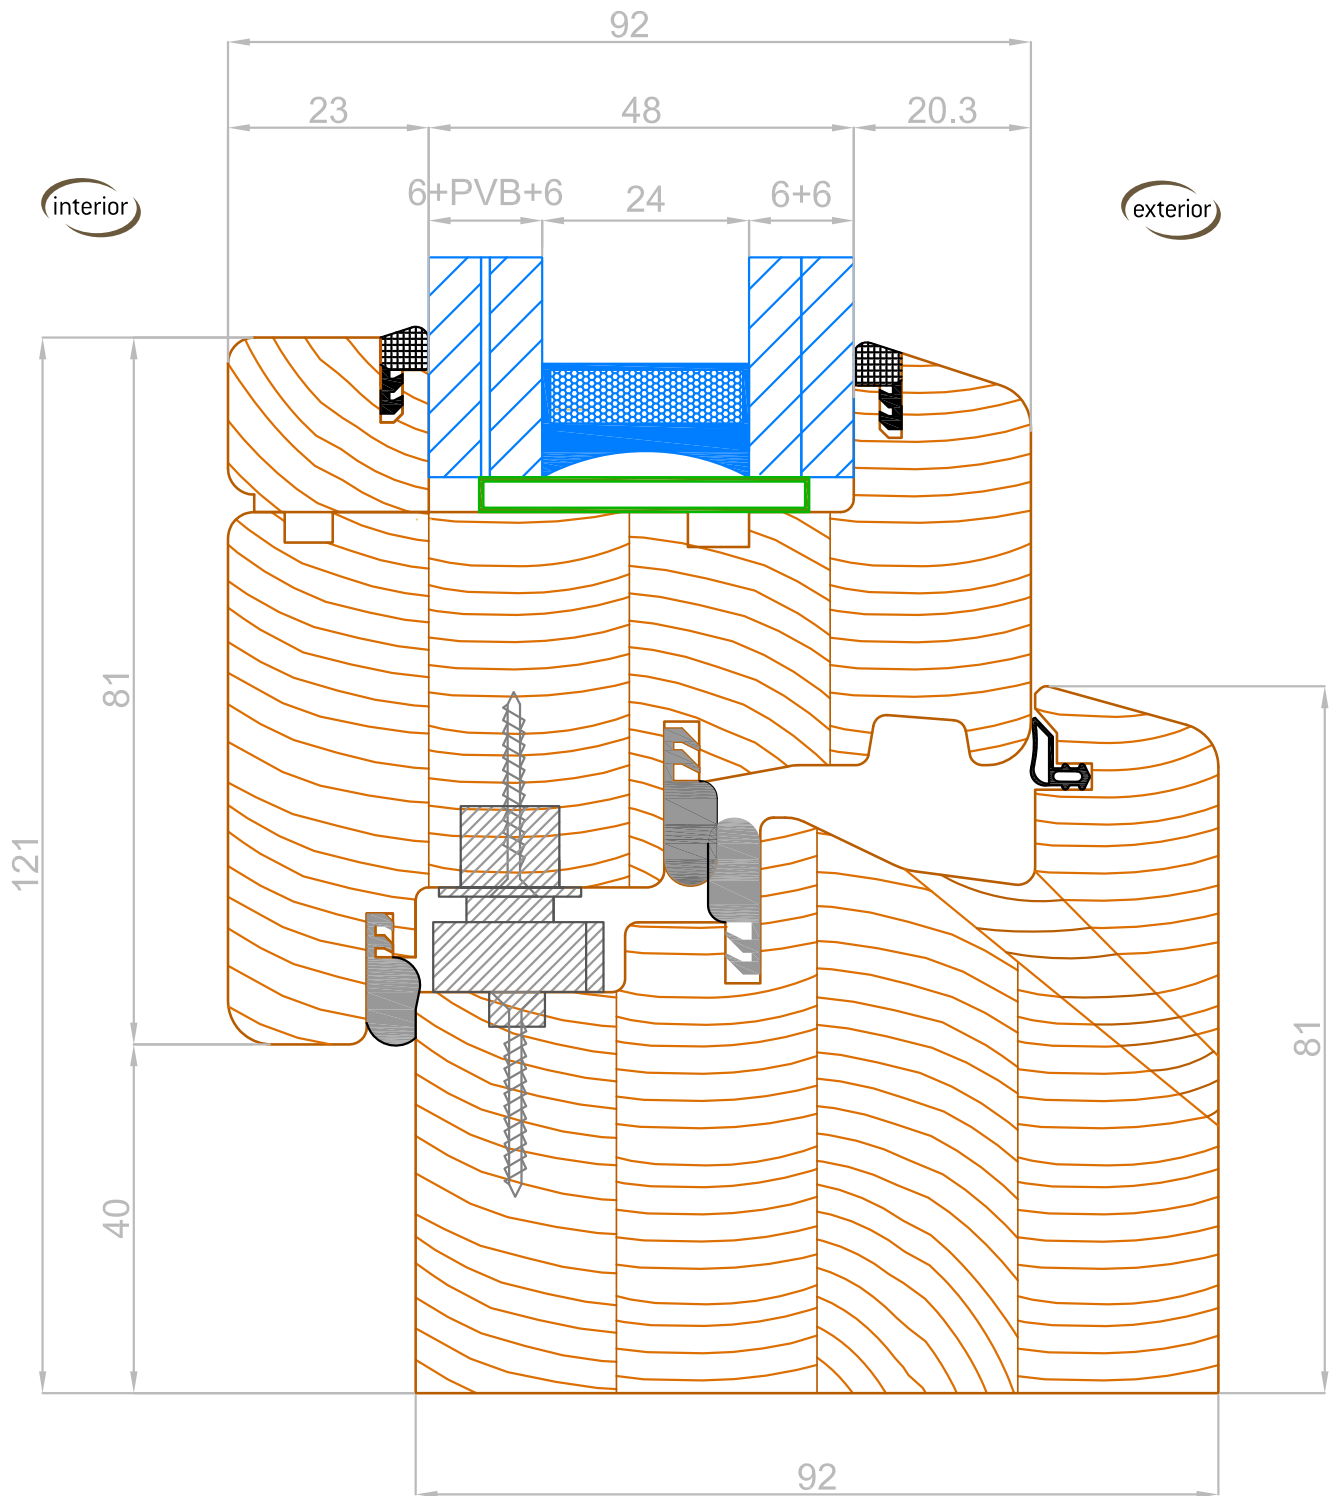

Perfil 92

Secció horitzontal (mm)

Demani el catàleg complet
al departament comercial

soldevila® CONSTRUCCIÓ I
DECORACIÓ EN FUSTA

Permet un vidre de 48mm de gruix amb diferents prestacions i fins a dos càmeres d'aire

$R_w = 50\text{dB(A)}$ Aïllament acústic UNE-EN ISO 140-3

$U_w = 0,7 \text{ w/m}^2\cdot\text{oK}$ Aïllament tèrmic UNE-EN ISO 12567-1

Secció horit. Escala 1/1

	FUSTA
	VIDRE
	FERRAMENTA
	GOMA
	GOMA VIDRE

Perfil 92

Secció vertical (mm)

Demani el catàleg complet
al departament comercial

Soldevila® CONSTRUCCIÓ I
DECORACIÓ EN FUSTA

Permet un vidre de 48mm de gruix amb diferents prestacions i fins a dos càmeres d'aire

$R_w = 50\text{dB(A)}$ Aïllament acústic UNE-EN ISO 140-3

$U_w = 0,7 \text{ w/m}^2\cdot\text{oK}$ Aïllament tèrmic UNE-EN ISO 12567-1

Secció vertical Escala 1/1

	FUSTA
	VIDRE
	FERRAMENTA
	GOMA
	GOMA VIDRE